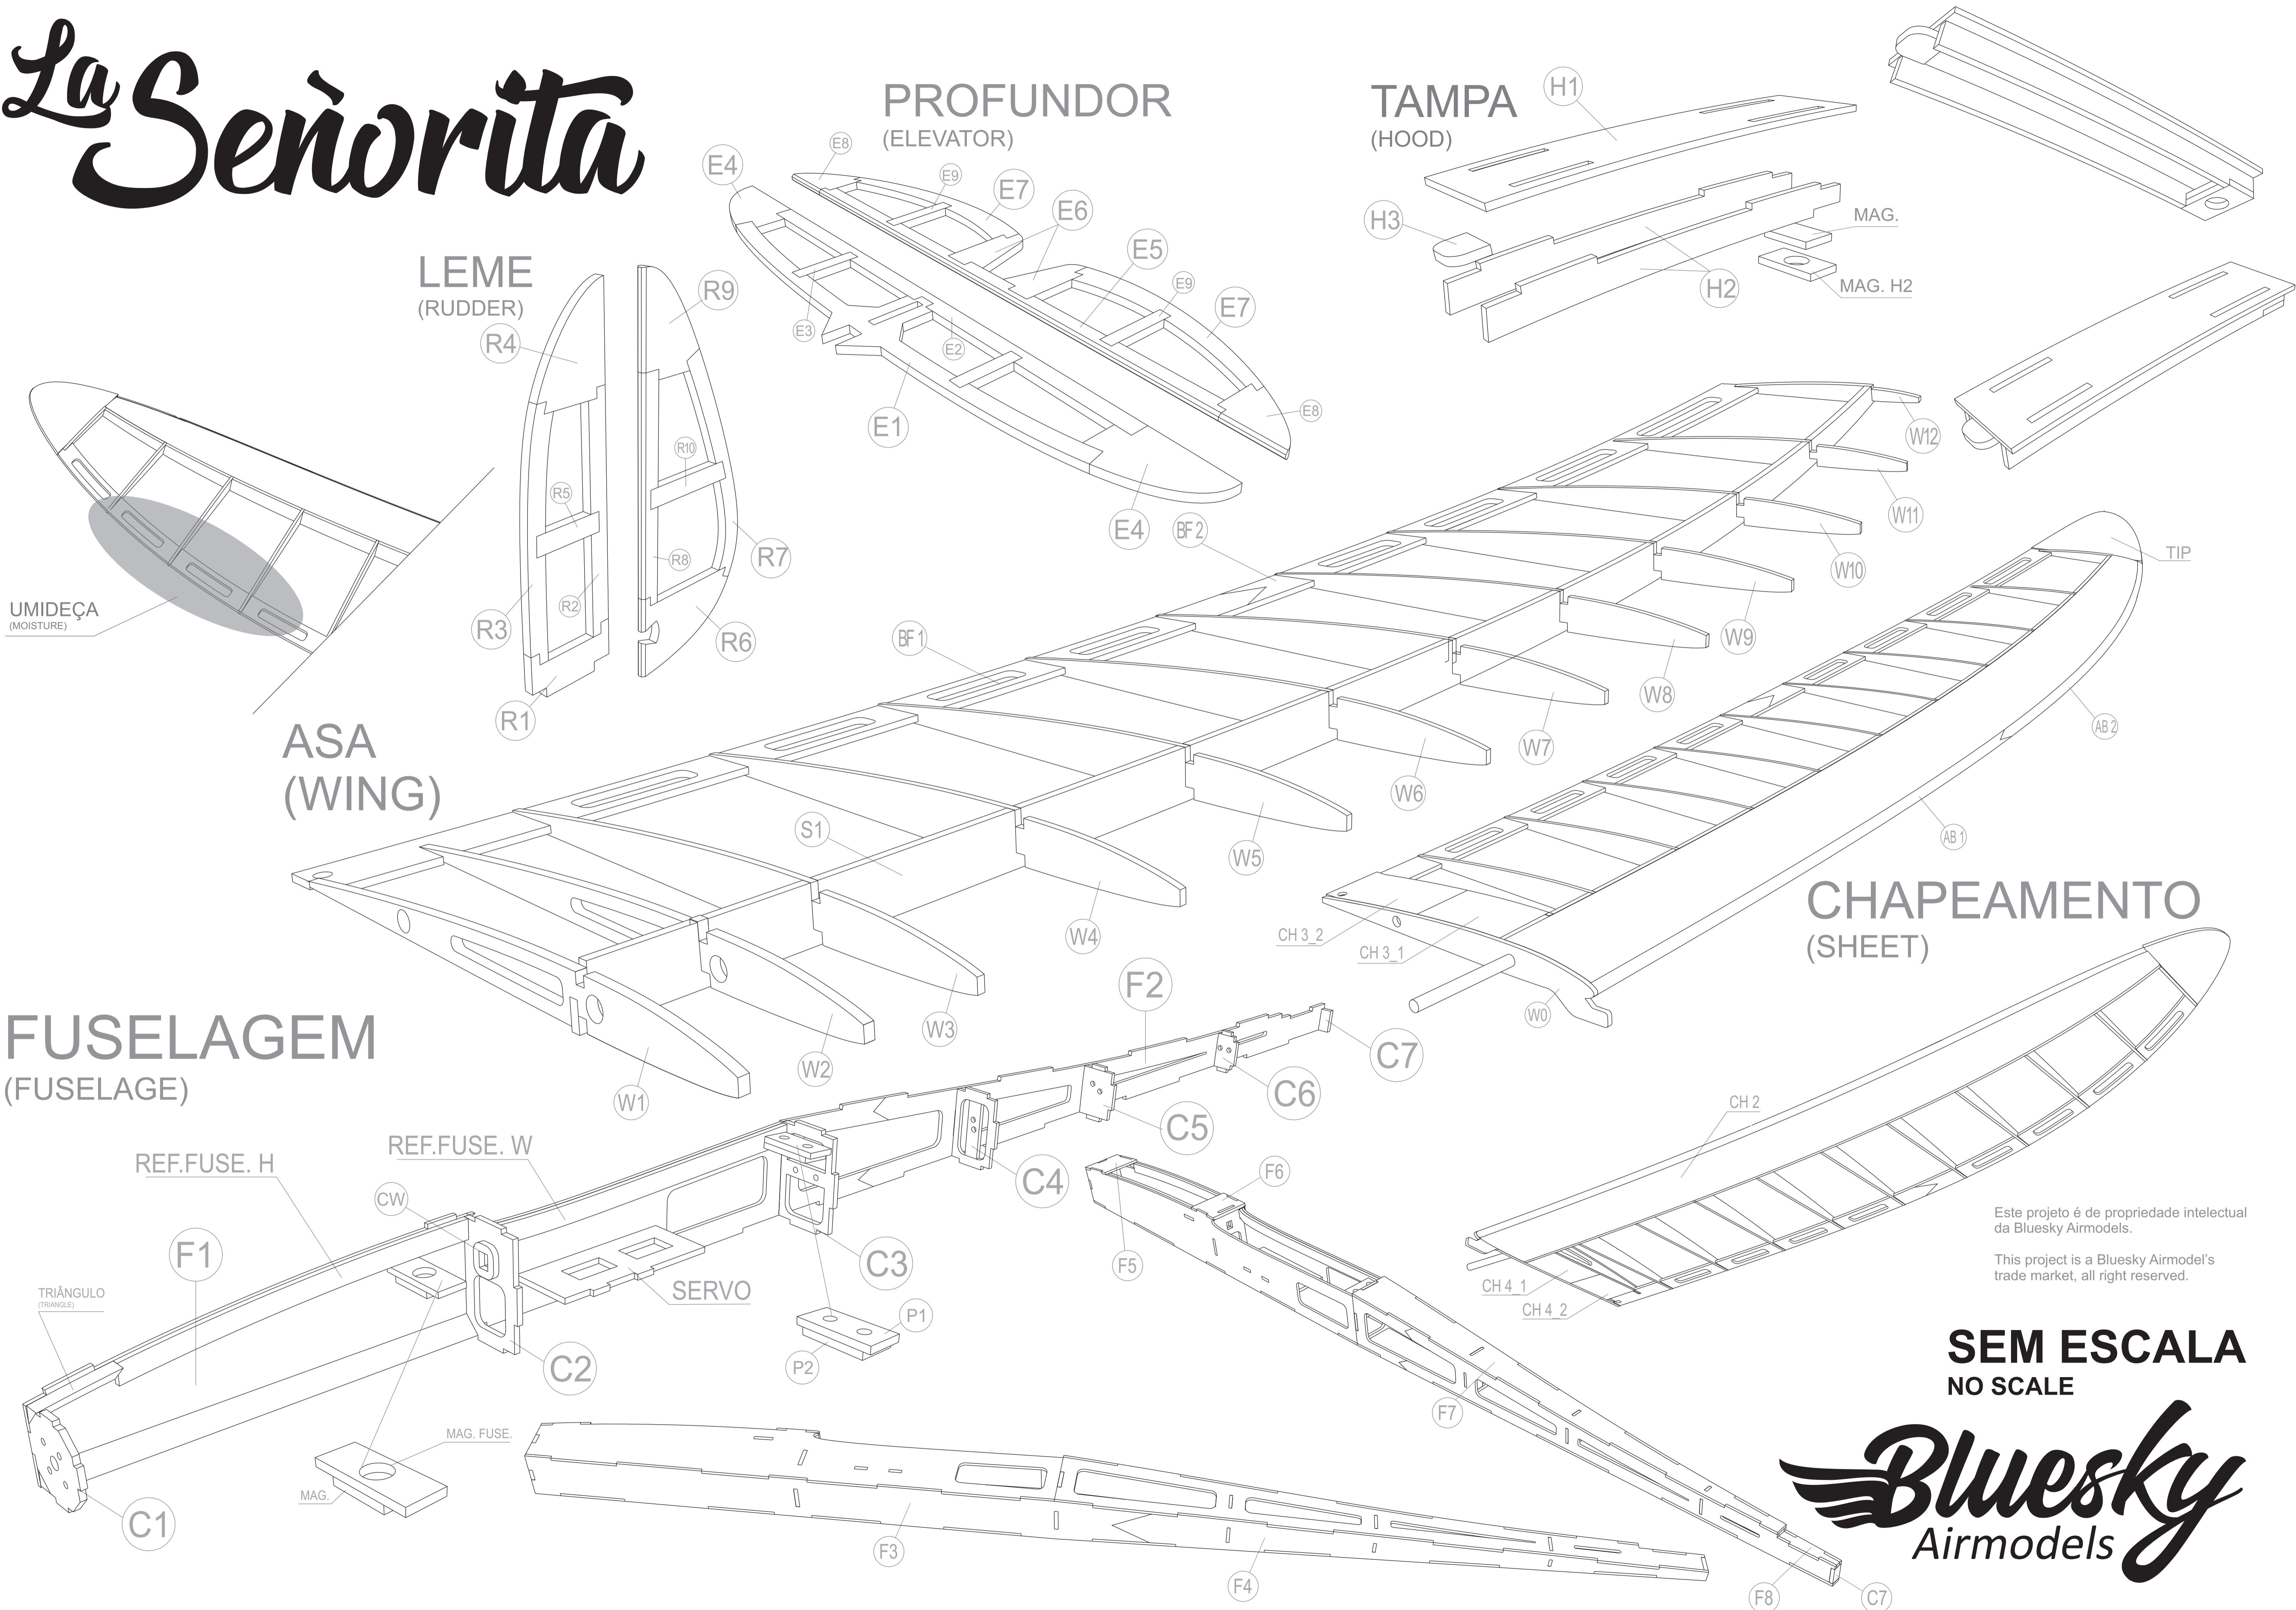

La Señorita

PROFUNDOR (ELEVATOR)

TAMPA (HOOD)

LEME (RUDDER)

ASA (WING)

FUSELAGEM (FUSELAGE)

CHAPEAMENTO (SHEET)

Este projeto é de propriedade intelectual da Bluesky Airmodels.